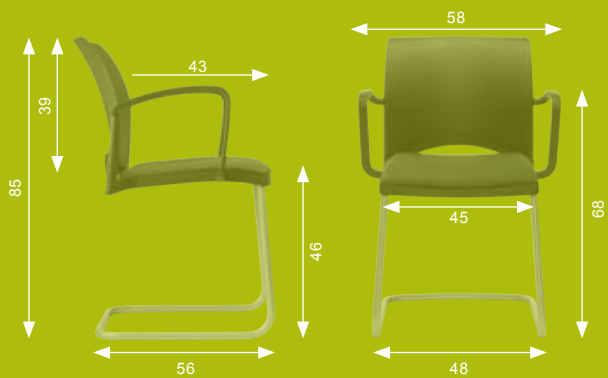

Die Übersicht

Overview

Synoptique

Het overzicht

linea pro

112.6000 + fk100-18 + al048-04

113.6000 + fk300-18 + al047-04

114.7000 + fk300-18 + al046-04

114.8000 + fk100-14 + al048-04