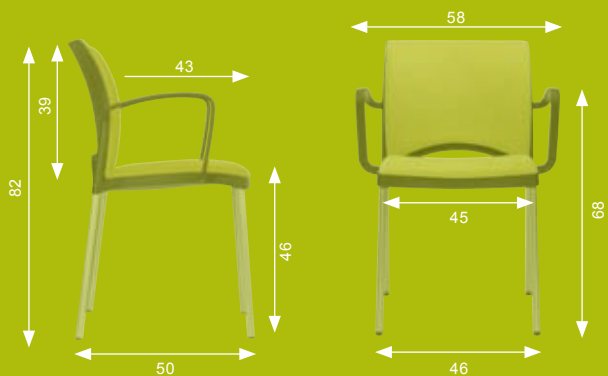

Die Übersicht

Overview

Synoptique

Het overzicht

linea pro

112.6000 + fk100-18 + al048-04

113.6000 + fk300-18 + al047-04

114.7000 + fk300-18 + al046-04

114.8000 + fk100-14 + al048-04